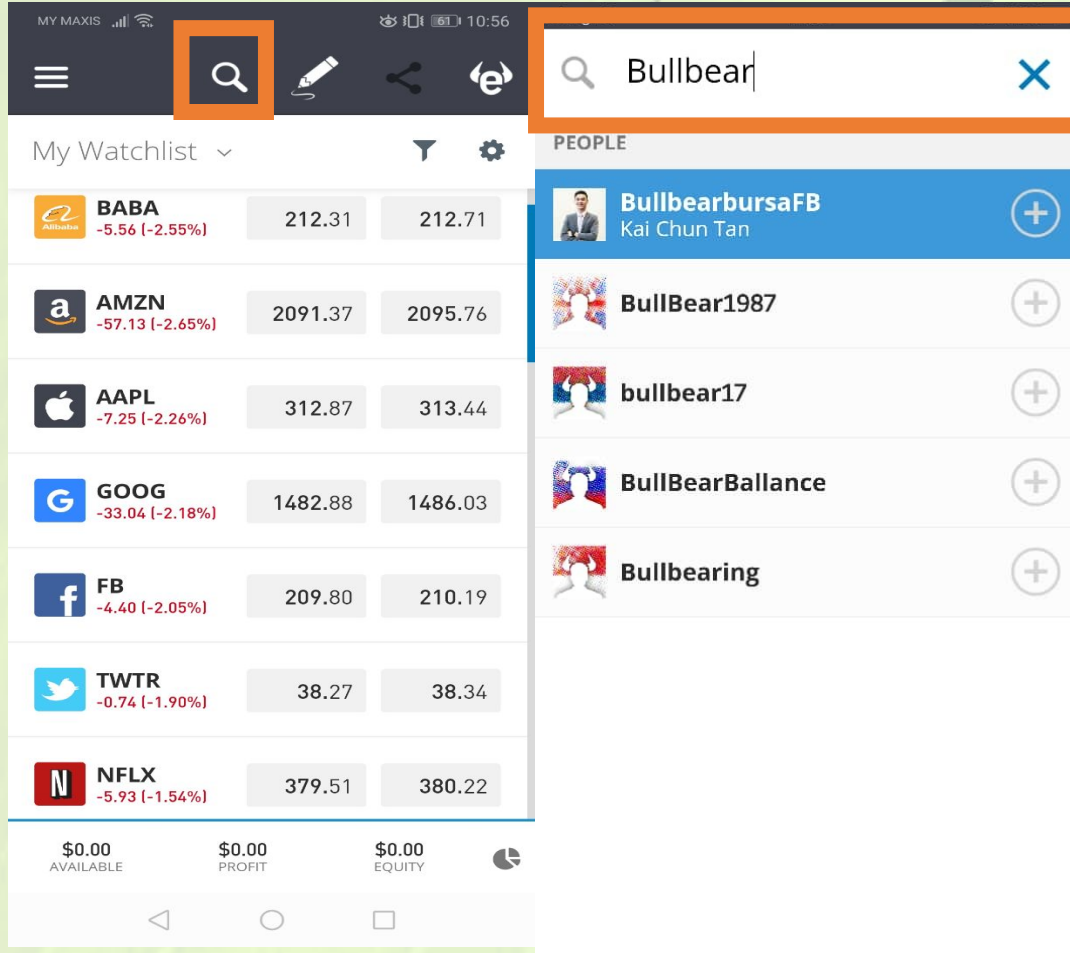

BULL BEAR
牛转局势 B BURSA
Your Tailored Financial Lab

接下来就是时候
“复制”Bullbearbursa啦!

如果要以真实户口交易，
记得切换成真实哦!

开设eToro账户指南

搜索:
“BullbearbursaFB”
或 “Tan Kai Chun”

开设eToro账户指南

BULL BEAR
牛转局势 B E A R B U R S A
Your Tailored Financial Lab