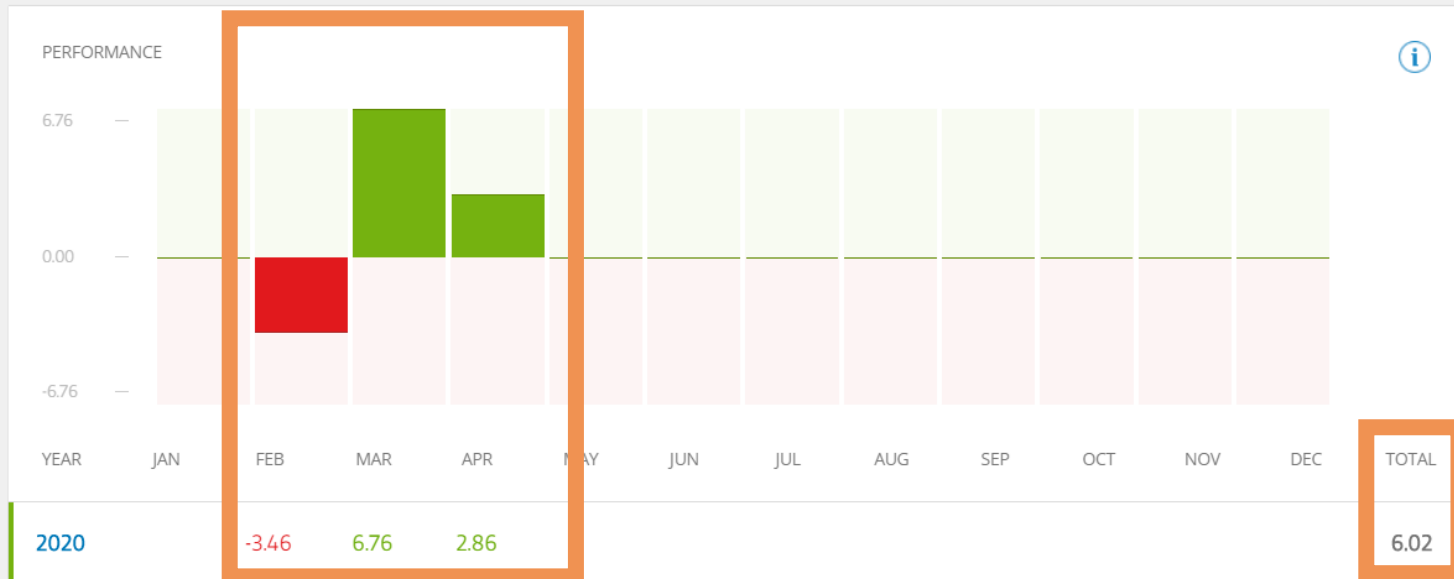

什么是“买入&卖空”投资策略?

这意味着我们有足够的灵活性来选择买入或卖空

牛市的时候 - 我们会买入基本面良好，有上升潜质的公司

熊市的时候 - 我们在买入好公司的时候，也会适当地卖空，以确保投资组合达到保值的效果，不会亏钱

在市场动荡不安的环境下，我们的投资表现依旧良好

BullbearbursaFB 
Kai Chun Tan

PUBLIC PROFILE

Feed **Stats** Portfolio Chart