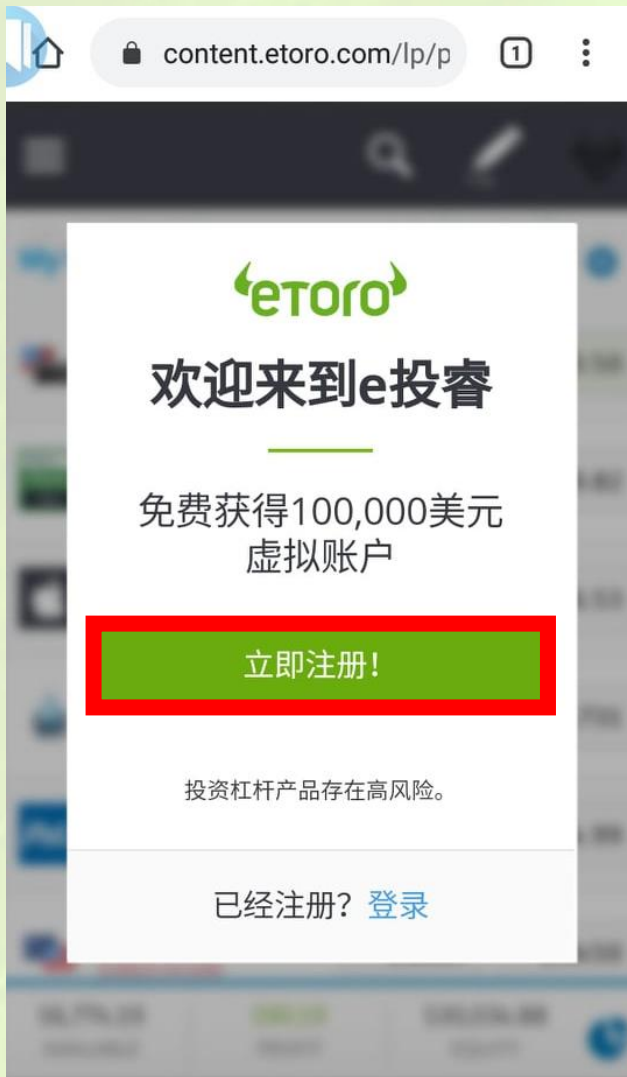

3) 没有任何的销售费用和管理费用

是的，你没有看错。即使你选择“复制”我们，也不会有任何的管理费用。

不过，每当你想要提款的时候，eToro会向用户收取**USD 5**的费用。

想更了解我们近期的表现吗？
扫描上方二维码就可以了！

eToro是什么？

为什么你要选择“复制”我们？

如何开新的eToro账户？

开设eToro账户指南

BULL BEAR
牛转局势 B E A R B U R S A
Your Tailored Financial Lab

请按照以下步骤开设一个新的交易账户：

- 1) 点击链接 <https://etoro.tw/3eAv8So>
- 2) 点击“立即注册”

温馨提醒： eToro里面有分两个账户，分别为虚拟账户和真实账户。虚拟账户只是来给你练习而已；只有真实账户才有涉及真实金钱交易

****需完成所有身份认证，入金了之后才可以使用真实账户交易**